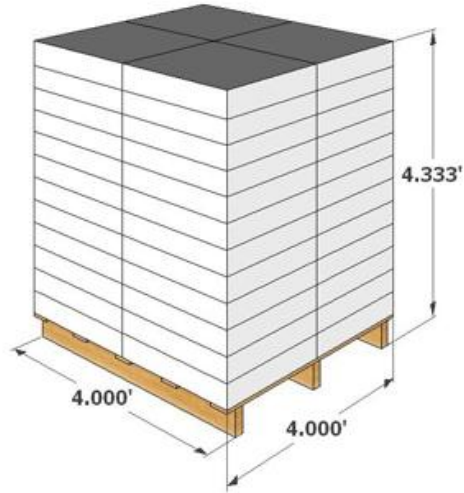

Item #	Description	Strength Class	Inches			mm			Profile	Units/Pallet	sq ft / Pallet	lb / Pallet
			W	H	L	W	H	L				
8014	Firewall Block - 4 x 24 x 24 (100x610x610) - Plain (48/Pallet)	AC 4	3.9	24	24	100	610	610	PL	48	192.0	3120

4"x24"x24"-----100mm x 610mm x 610mm
48 pcs per pallet

8014